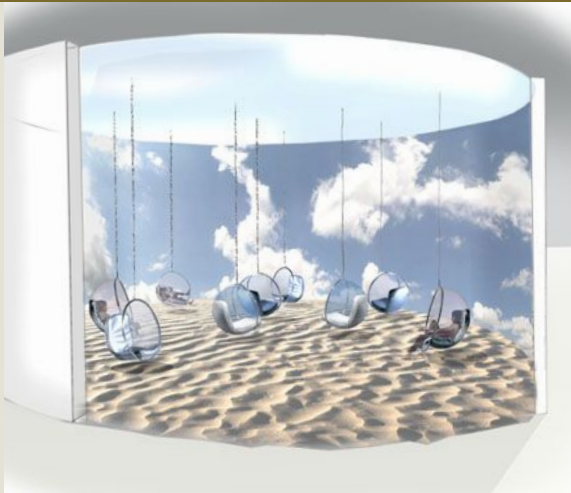

zimmer . service
raum konzept gestaltung

lifetime 03 ffm . layout und entwurf für alei emotional concepts

zimmer . service
raum konzept gestaltung

galabau nürnberg o4 . entwurf und layout in zusammenarbeit mit innen_architekten BALS+WIRTH

zimmer . service
raum konzept gestaltung

galabau nürnberg 03. *entwurf und umsetzung in zusammenarbeit mit ponde rosa*

zimmer . service

raum konzept gestaltung

lifetime ffm 03 . *layout und entwurf für alei emotional concepts*