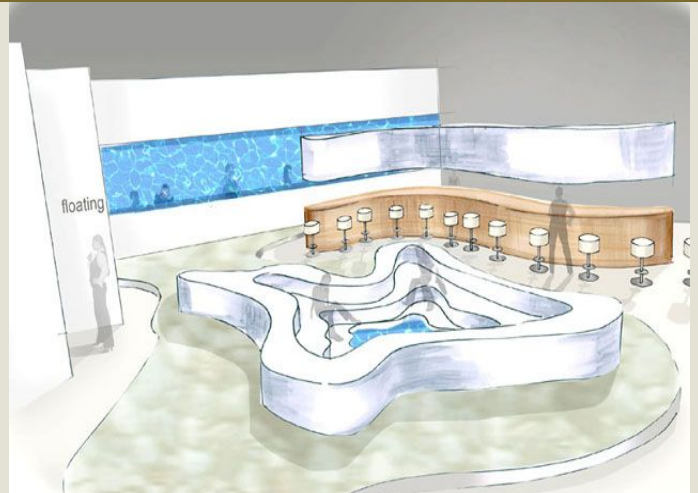

zimmer . service
raum konzept gestaltung

lifetime 03 ffm . layout und entwurf für alei emotional concepts

zimmer . service
raum konzept gestaltung

galabau nürnberg o4 . entwurf und layout in zusammenarbeit mit innen_architekten BALS+WIRTH

zimmer . service
raum konzept gestaltung

galabau nürnberg 03. *entwurf und umsetzung in zusammenarbeit mit ponde rosa*

zimmer . service

raum konzept gestaltung

lifetime ffm 03 . *layout und entwurf für alei emotional concepts*