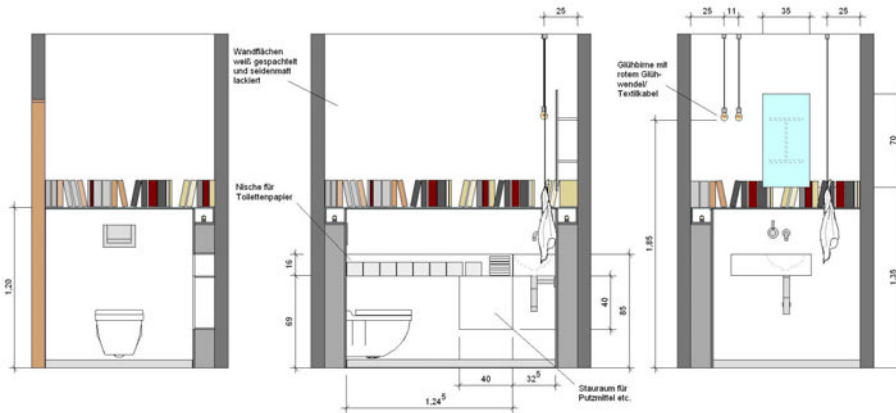

zimmer . service

raum konzept gestaltung

privat bad . entwurf und layout in zusammenarbeit mit innen_architekten BALS+WIRTH

zimmer . service

raum konzept gestaltung

wellnessbereich . *entwurf und layout*

zimmer . service

raum konzept gestaltung

kamin . empfang . küche . *entwurf , planung und layout*

zimmer . service

raum konzept gestaltung

wc im hotel . entwurf und layout in zusammenarbeit mit innen_architekten BALS+WIRTH

zimmer . service

raum konzept gestaltung

wellnessbad privat . entwurf und baubetreuung

zimmer . service
raum konzept gestaltung

bad privat . entwurf und baubetreuung

zimmer . service

raum konzept gestaltung

wc privat . entwurf und layout in zusammenarbeit mit innen_architekten BALS+WIRTH

zimmer . service
raum konzept gestaltung

bad privat . entwurf und layout in zusammenarbeit mit innen_architekten BALS+WIRTH