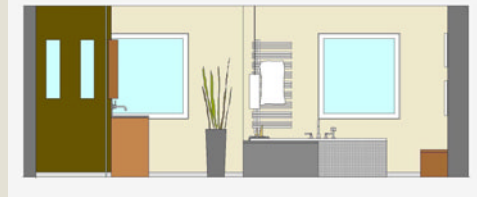

zimmer . service

raum konzept gestaltung

privat bad . entwurf und layout in zusammenarbeit mit innen_architekten BALS+WIRTH

zimmer . service

raum konzept gestaltung

wellnessbereich . *entwurf und layout*

zimmer . service

raum konzept gestaltung

kamin . empfang . küche . *entwurf , planung und layout*

zimmer . service

raum konzept gestaltung

wc im hotel . entwurf und layout in zusammenarbeit mit innen_architekten BALS+WIRTH

zimmer . service

raum konzept gestaltung

wellnessbad privat . entwurf und baubetreuung

zimmer . service
raum konzept gestaltung

bad privat . entwurf und baubetreuung

zimmer . service

raum konzept gestaltung

wc privat . entwurf und layout in zusammenarbeit mit innen_architekten BALS+WIRTH

zimmer . service
raum konzept gestaltung

bad privat . entwurf und layout in zusammenarbeit mit innen_architekten BALS+WIRTH