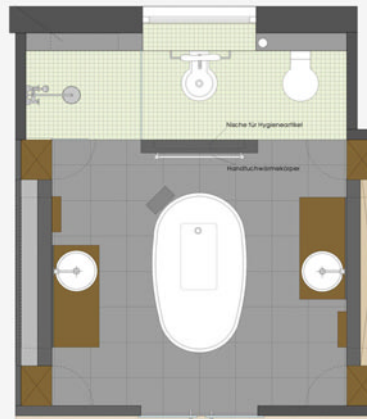

zimmer . service

raum konzept gestaltung

privat bad . entwurf und layout in zusammenarbeit mit innen_architekten BALS+WIRTH

zimmer . service

raum konzept gestaltung

wellnessbereich . *entwurf und layout*

zimmer . service

raum konzept gestaltung

kamin . empfang . küche . *entwurf , planung und layout*

zimmer . service

raum konzept gestaltung

wc im hotel . entwurf und layout in zusammenarbeit mit innen_architekten BALS+WIRTH

zimmer . service

raum konzept gestaltung

wellnessbad privat . entwurf und baubetreuung

zimmer . service
raum konzept gestaltung

bad privat . entwurf und baubetreuung

zimmer . service

raum konzept gestaltung

wc privat . entwurf und layout in zusammenarbeit mit innen_architekten BALS+WIRTH

zimmer . service
raum konzept gestaltung

bad privat . entwurf und layout in zusammenarbeit mit innen_architekten BALS+WIRTH