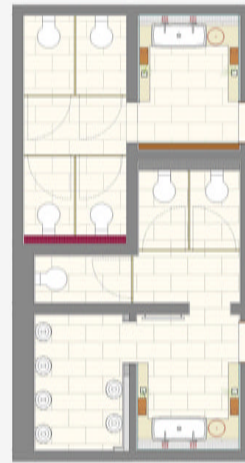

zimmer . service

raum konzept gestaltung

privat bad . entwurf und layout in zusammenarbeit mit innen_architekten BALS+WIRTH

zimmer . service

raum konzept gestaltung

wellnessbereich . *entwurf und layout*

zimmer . service

raum konzept gestaltung

kamin . empfang . küche . *entwurf , planung und layout*

zimmer . service

raum konzept gestaltung

wc im hotel . entwurf und layout in zusammenarbeit mit innen_architekten BALS+WIRTH

zimmer . service

raum konzept gestaltung

wellnessbad privat . entwurf und baubetreuung

zimmer . service
raum konzept gestaltung

bad privat . entwurf und baubetreuung

zimmer . service

raum konzept gestaltung